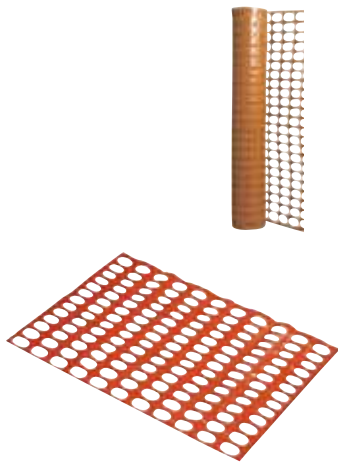

Art. CANTIERE

Rete plastica per recinzioni

- Fori ovali
- Consigliata per cantieri edili
- Colore arancio

Codice	Dimensioni
176010	50 m h 120 cm
176012	50 m h 180 cm